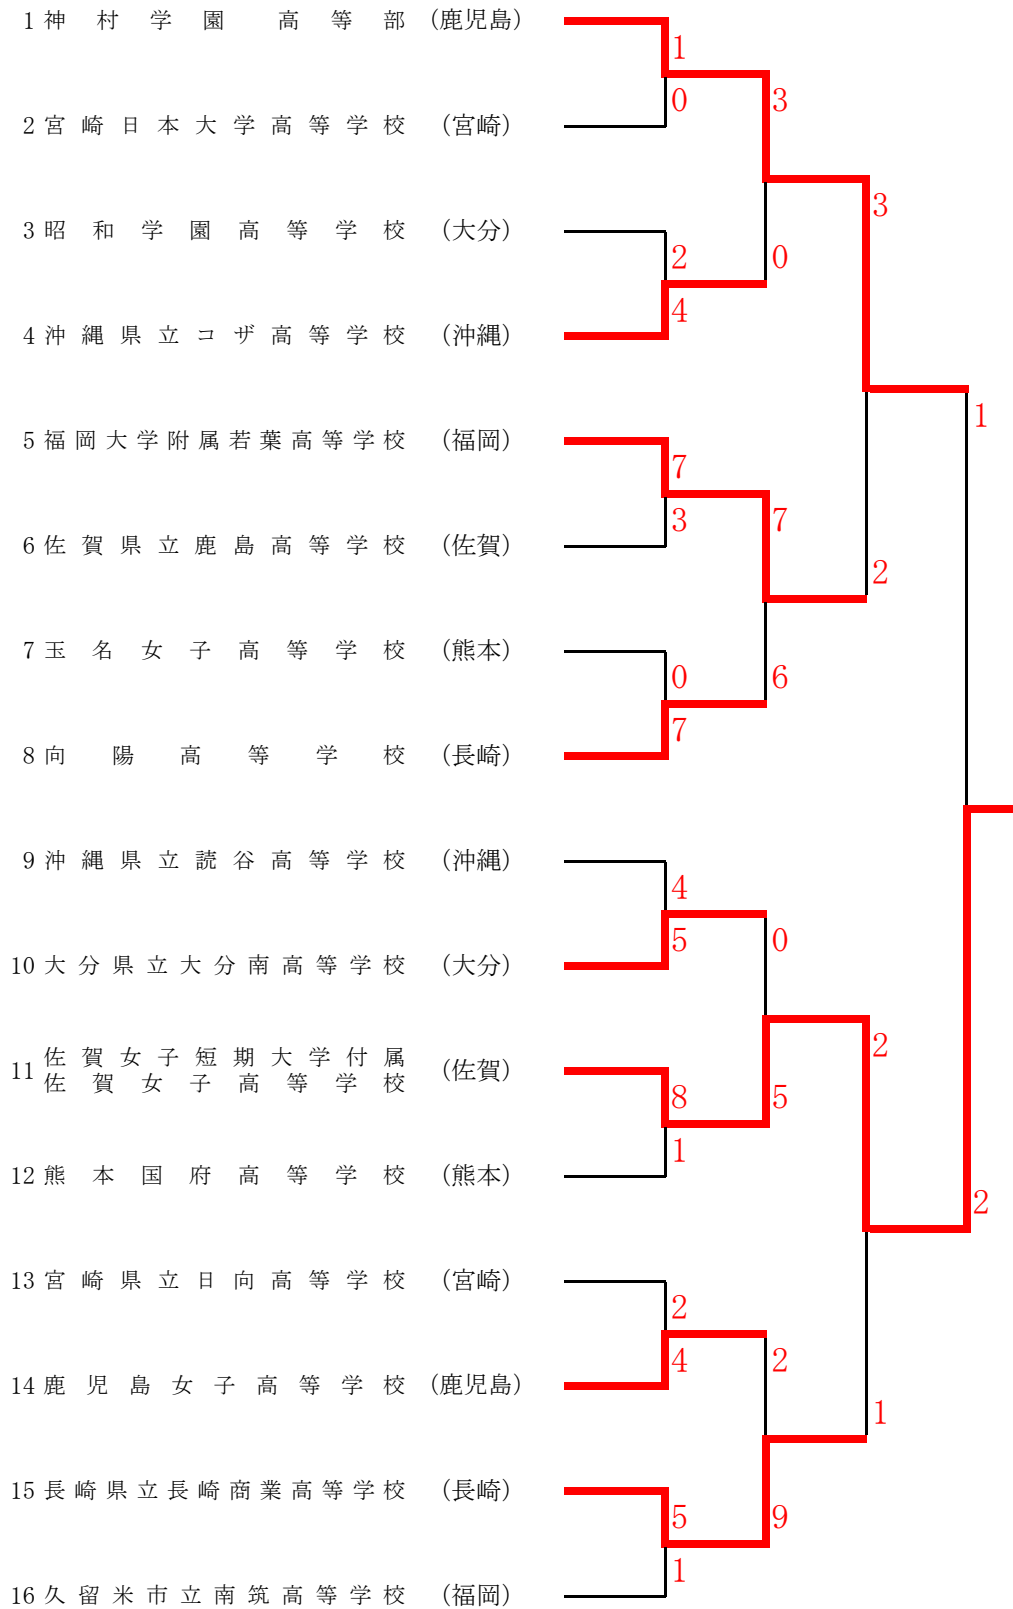

令和6年度 全九州高等学校体育大会
 女子第76回全九州高等学校ソフトボール競技大会
 期日 令和6年7月6日(土)～7月7日(日)
 会場 雁の巣レクリエーションセンター

優勝
 佐賀女子短期大学付属佐賀女子高等学校