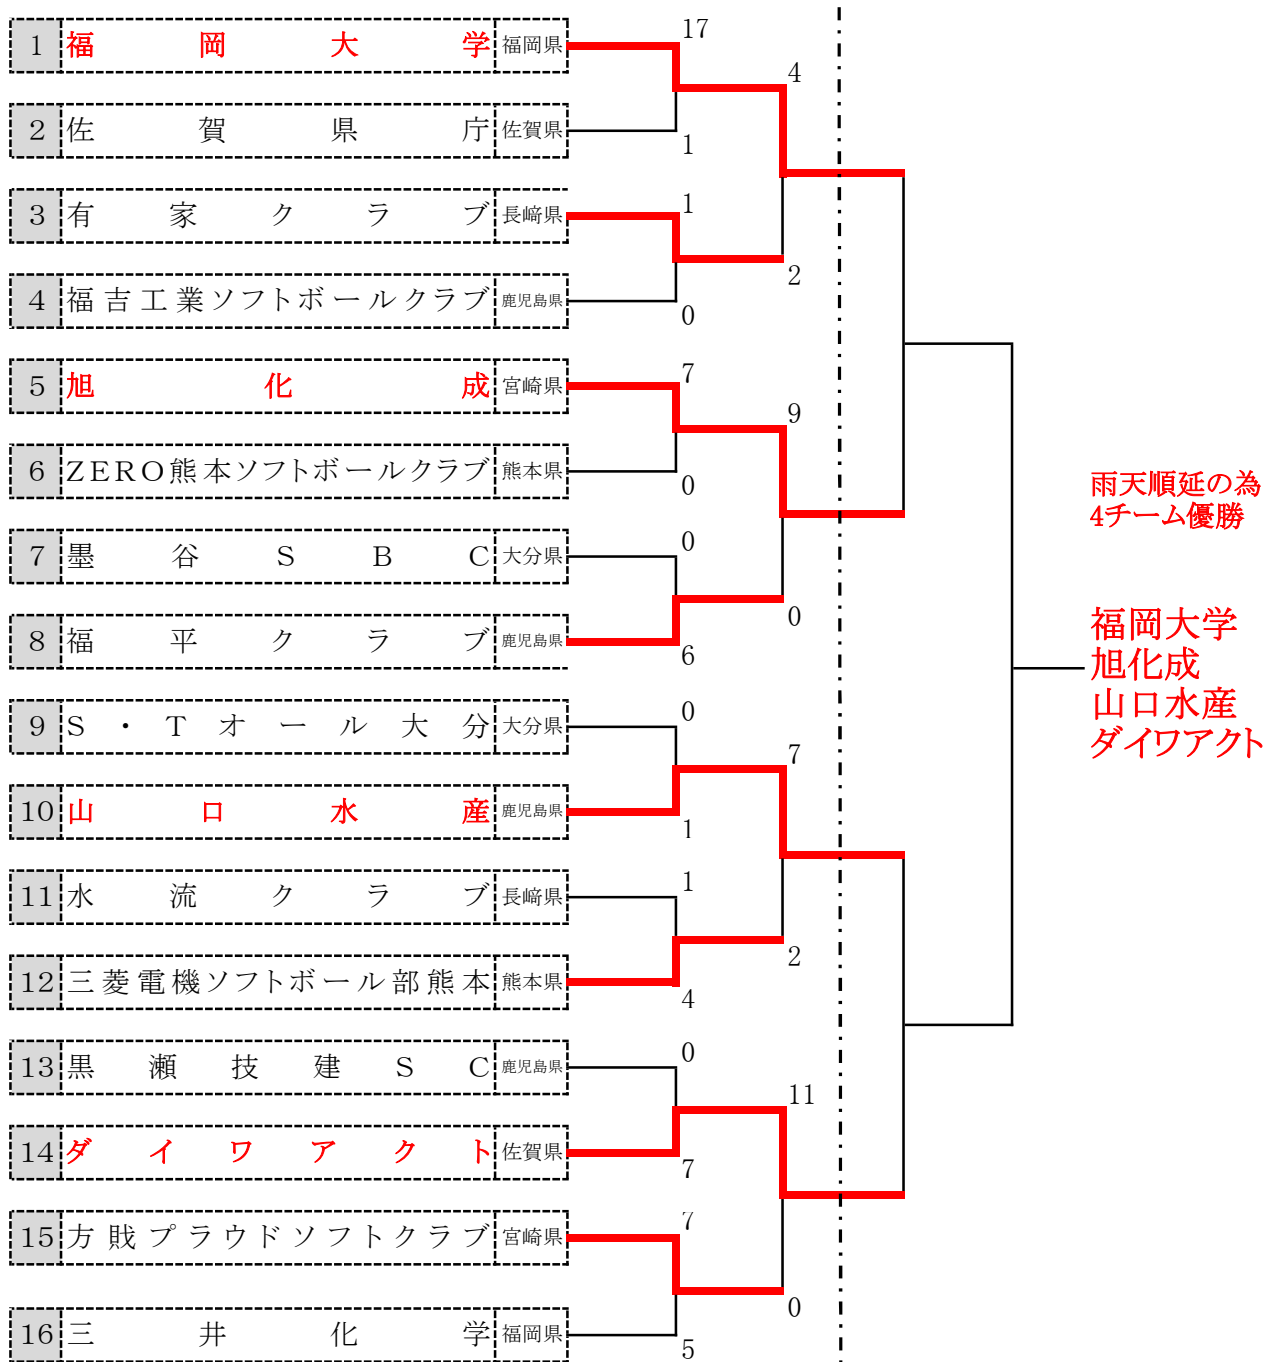

第68回全日本総合男子ソフトボール選手権大会九州地区予選会組合せ

日時：令和4年6月25日(土)・26日(日)

会場：鹿児島市南栄リースグラウンド(桜島溶岩グラウンド) A・B・C・Dコート

※25日は雨天の為第1試合の途中にて中断
サスペンデッドゲームにて26日より試合再開

※問い合わせ先:

鹿児島県ソフトボール協会
記録長 田中裕明

携帯 090-4485-3851