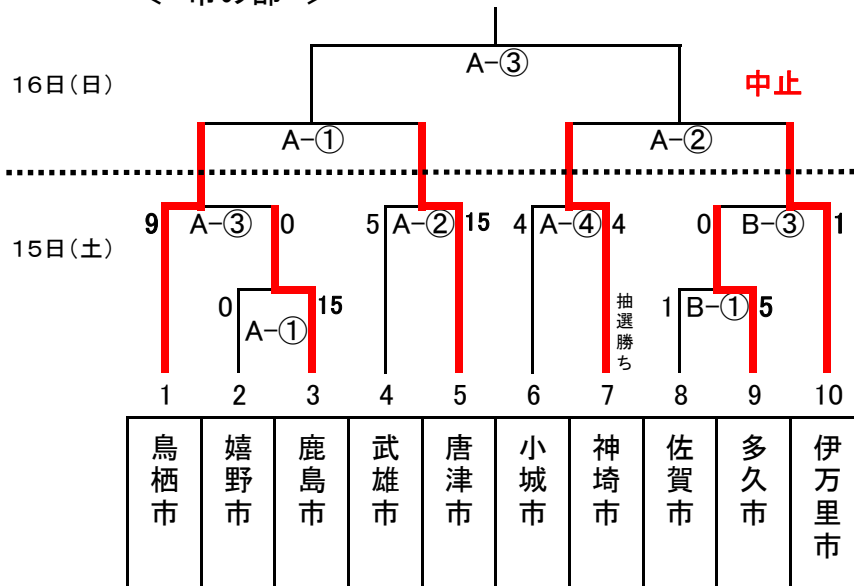

⑫ ソフトボール

【一般男子Aの部】

市町	1	2	3	4	5	6	7	計

< 市の部 >

チーム	1	2	3	4	5	6	7	8	9	10	得点合計
順位	1	9	5	5	1	5	1	9	5	1	
得点	32.5		12.5	12.5	32.5	12.5	32.5		12.5	32.5	180
参加点		1						1			2

市町	1	2	3	4	5	6	7	計

< 町の部 >

チーム	11	12	13	14	15	16	17	18	19	得点合計
順位	5	1	9	1	5	5	1	5	1	
得点	12.5	32.5		32.5	12.5	12.5	32.5	12.5	32.5	180
参加点			1							1