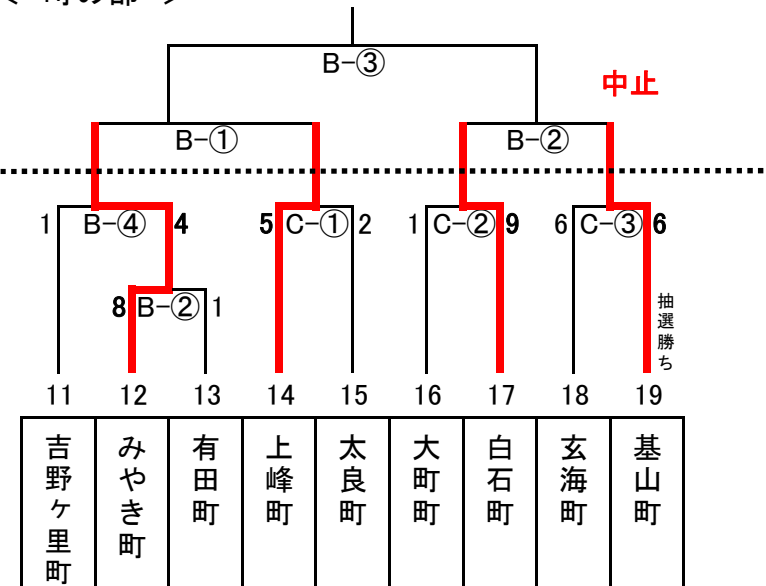

⑫ ソフトボール

【一般男子Aの部】

市町	1	2	3	4	5	6	7	計

< 市の部 >

チーム	1	2	3	4	5	6	7	8	9	10	得点合計
順位	1	9	5	5	1	5	1	9	5	1	
得点	32.5		12.5	12.5	32.5	12.5	32.5		12.5	32.5	180
参加点		1						1			2

市町	1	2	3	4	5	6	7	計

< 町の部 >

チーム	11	12	13	14	15	16	17	18	19	得点合計
順位	5	1	9	1	5	5	1	5	1	
得点	12.5	32.5		32.5	12.5	12.5	32.5	12.5	32.5	180
参加点			1							1

記録報告者	
連絡先	
電話番号	
事故の有無	

⑫ ソフトボール

【一般男子Bの部】

市町	1	2	3	4	5	6	7	計

市町	1	2	3	4	5	6	7	計

< 市の部 >

チーム	1	2	3	4	5	6	7	8	9	10	得点合計
順位	5	9	1	5	1	5	1	9	1	5	
得点	12.5		32.5	12.5	32.5	12.5	32.5		32.5	12.5	180
参加点		1						1			2