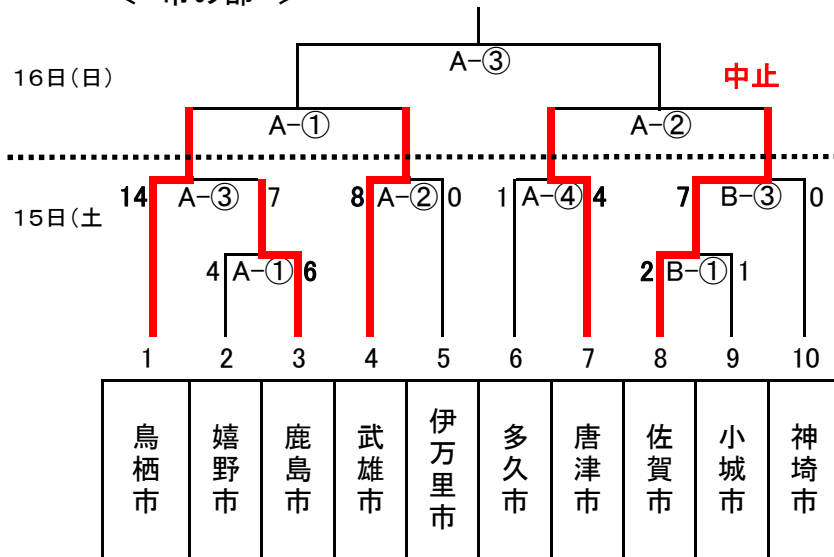

< 町の部 >

チーム	11	12	13	14	15	16	17	18	19	20	得点合計
順位	5	1	9	1	5	5	1	1	9	5	
得点	12.5	32.5		32.5	12.5	12.5	32.5	32.5		12.5	180
参加点			1						1		2

記録報告者	
連絡先	
電話番号	
事故の有無	

⑫ ソフトボール

【一般女子の部】 ※市町別開催競技

市町	1	2	3	4	5	6	7	計

市町	1	2	3	4	5	6	7	計

< 市の部 >

< 町の部 >

チーム	1	2	3	4	5	6	7	8	9	10	得点合計
順位	1	9	5	1	5	5	1	1	9	5	
得点	32.5		12.5	32.5	12.5	12.5	32.5	32.5		12.5	180
参加点		1							1		2

チーム	11	12	13	14	15	16	17	18	19	20	得点合計
順位	5	1	9	5	1	5	1	1	9	5	
得点	12.5	32.5		12.5	32.5	12.5	32.5	32.5		12.5	180
参加点			1						1		2