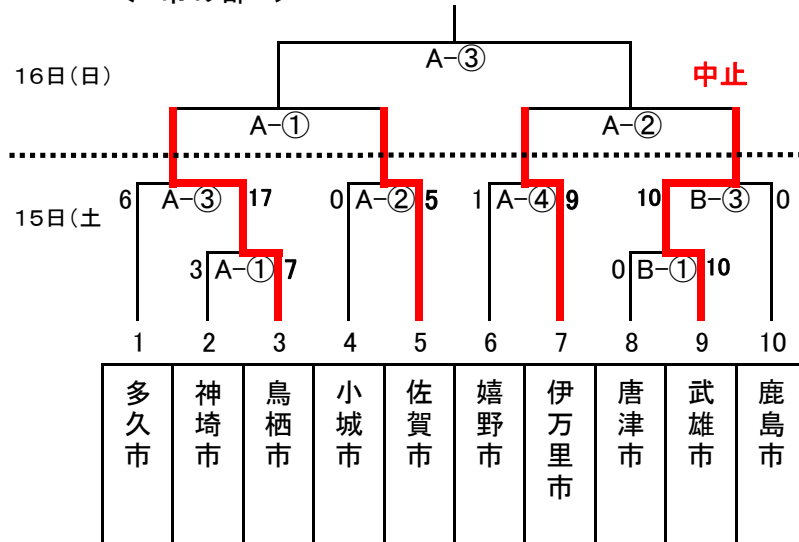

記録報告者	
連絡先	
電話番号	
事故の有無	

⑫ ソフトボール

【一般男子Bの部】

市町	1	2	3	4	5	6	7	計

市町	1	2	3	4	5	6	7	計

< 市の部 >

チーム	1	2	3	4	5	6	7	8	9	10	得点合計
順位	5	9	1	5	1	5	1	9	1	5	
得点	12.5		32.5	12.5	32.5	12.5	32.5		32.5	12.5	180
参加点		1						1			2