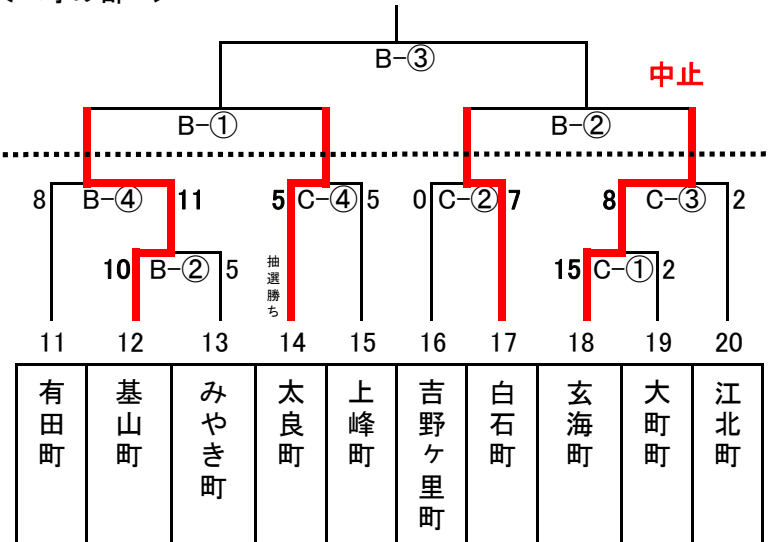

< 町の部 >

チーム	11	12	13	14	15	16	17	18	19	20	得点合計
順位	5	1	9	1	5	5	1	1	9	5	
得点	12.5	32.5		32.5	12.5	12.5	32.5	32.5		12.5	180
参加点			1						1		2

記録報告者	
連絡先	
電話番号	
事故の有無