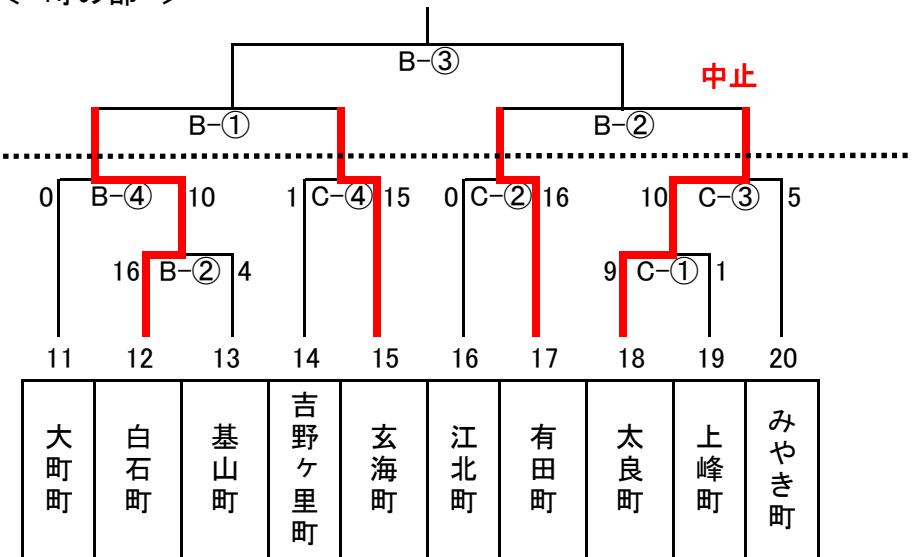

< 町の部 >

チーム	11	12	13	14	15	16	17	18	19	20	得点合計
順位	5	1	9	1	5	5	1	1	9	5	
得点	12.5	32.5		32.5	12.5	12.5	32.5	32.5		12.5	180
参加点			1						1		2

記録報告者	
連絡先	
電話番号	
事故の有無	

⑫ ソフトボール

【一般女子の部】 ※市町別開催競技

市町	1	2	3	4	5	6	7	計

市町	1	2	3	4	5	6	7	計

< 市の部 >

< 町の部 >

チーム	1	2	3	4	5	6	7	8	9	10	得点合計
順位	1	9	5	1	5	5	1	1	9	5	
得点	32.5		12.5	32.5	12.5	12.5	32.5	32.5		12.5	180
参加点		1							1		2

チーム	11	12	13	14	15	16	17	18	19	20	得点合計
順位	5	1	9	5	1	5	1	1	9	5	
得点	12.5	32.5		12.5	32.5	12.5	32.5	32.5		12.5	180
参加点			1						1		2