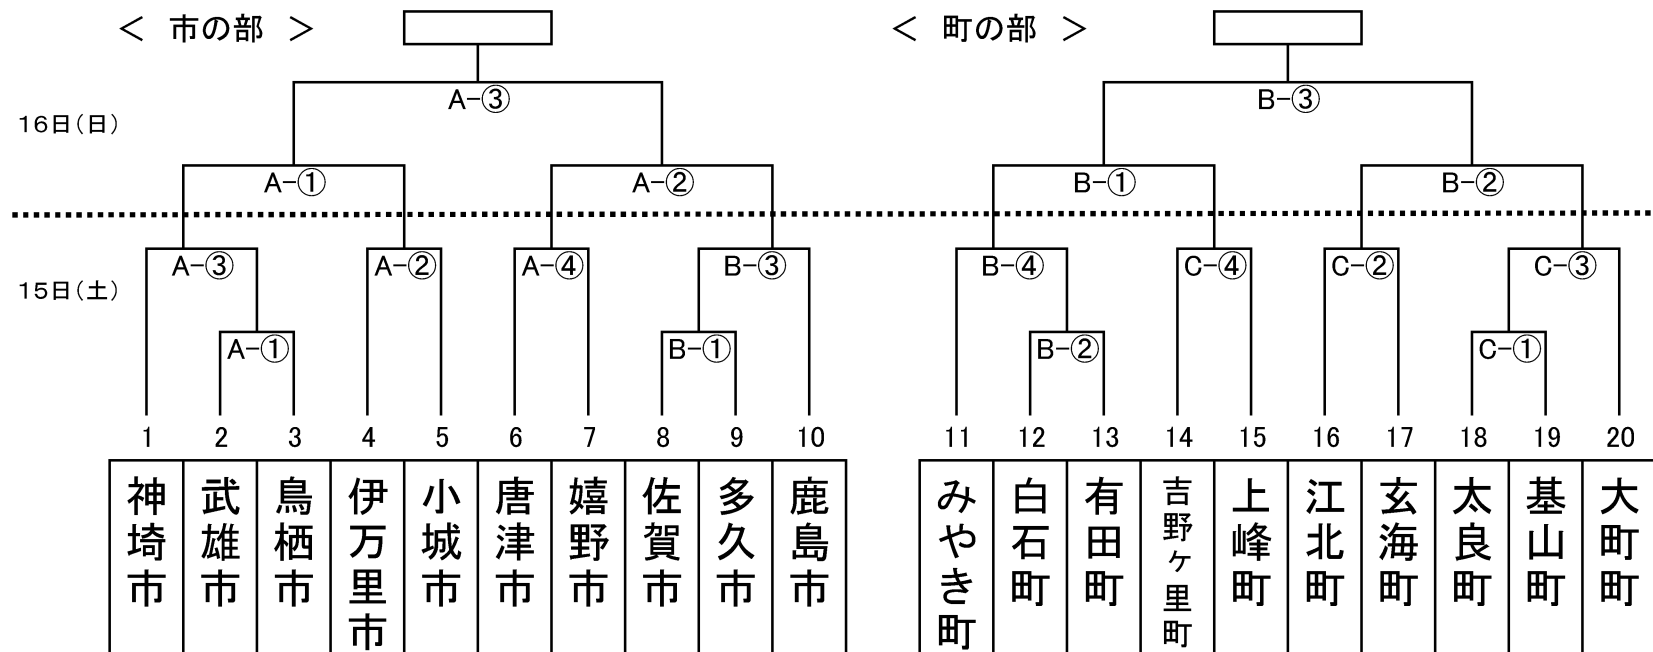

④ 14:00~

⑫ ソフトボール

【一般男子Bの部】 ※市町別開催競技

*日時: 10月15日(土)・16日(日) 9時30分 競技開始

*会場: みゆき公園多目的運動広場第1(A・B)

みゆき公園多目的運動広場第2(C)

① 9:30~

② 11:00~

③ 12:30~

④ 14:00~

⑫ ソフトボール

【一般女子の部】 ※市町別開催競技

*日時:10月15日(土)・16日(日) 9時30分 競技開始

*会場:太良町B&G運動広場(A・B)
太良高等学校グラウンド(C)

① 9:30~

② 11:00~