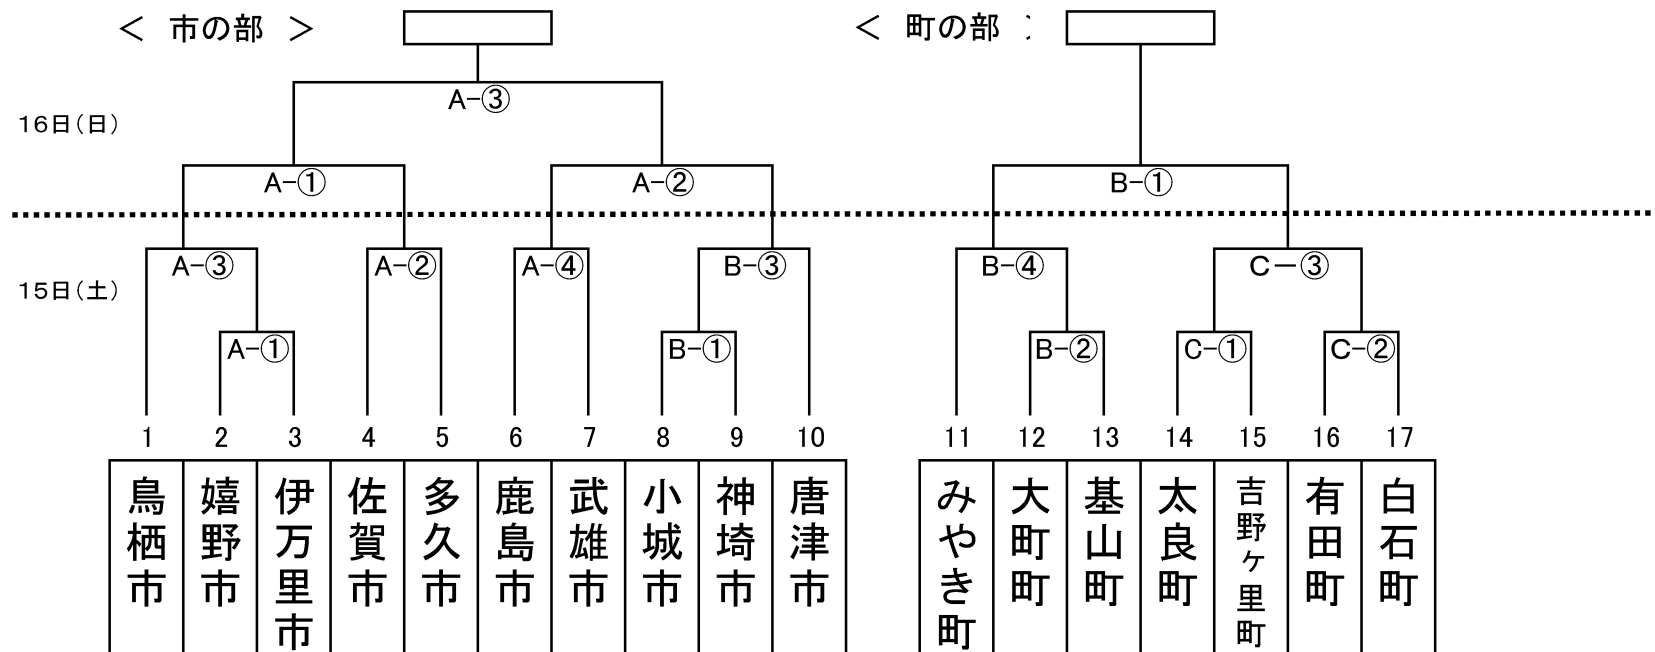

⑫ ソフトボール

【一般男子Aの部】 ※市町別開催競技

*日時: 10月15日(土)・16日(日) 9時30分 競技開始

*会場: 白石町総合運動公園(A・B)

有明町ふれあい運動公園(C)

① 9:30~

② 11:00~

③ 12:30~

④ 14:00~

⑫ ソフトボール

【一般男子Bの部】 ※市町別開催競技

*日時: 10月15日(土)・16日(日) 9時30分 競技開始

*会場: みゆき公園多目的運動広場第1(A・B)

みゆき公園多目的運動広場第2(C)

① 9:30~

② 11:00~

③ 12:30~

④ 14:00~

⑫ ソフトボール

【一般女子の部】 ※市町別開催競技

*日時:10月15日(土)・16日(日) 9時30分 競技開始

*会場:太良町B&G運動広場(A・B)
太良高等学校グラウンド(C)

① 9:30~

② 11:00~